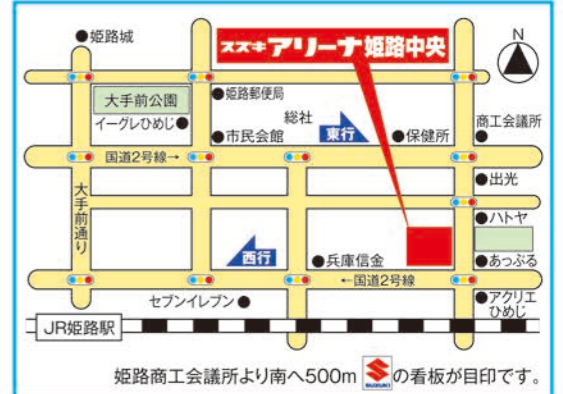

特別値引き! **15.623万円お得!**

車本体価格 1,864,500円
セット合計価格 592,030円
合計金額 2,456,530円

決算先取り特別価格! **230.03万円**

※登録諸費用が別途必要。

Drive Energy Crew 営業事務スタッフ 募集!!

求人情報 詳しくはこちらから▶

ARENA SUZUKI
日本中のカードライバーを元気にする

スズキアリーナ姫路中央

新型コロナウイルス対策実施中!! スタッフはマスク着用 / 手洗いを徹底します / 換気・除菌を徹底します / 展示車のクリーニング / シートカバー&紙マット / 適宜室内をアルコール消毒

TEL.079-285-4141
<https://www.carsworld.co.jp>

〒670-0935 兵庫県姫路市北条口3丁目2
営業時間/AM9:00~PM6:30
定休日/毎週火曜日・水曜日

掲載写真は印刷のため実際と異なって見える場合がございます。十分注意しておりますが、広告に万一ミスがございました際は誠に恐縮ですがご容赦ください。車両ご購入にはリサイクル料金が別途必要です。メーカーオプション、車体色により価格が異なります。車両本体価格は保険料・税金(除く消費税)・登録・届出等に伴う費用は含まれません。別途ご請求致します。