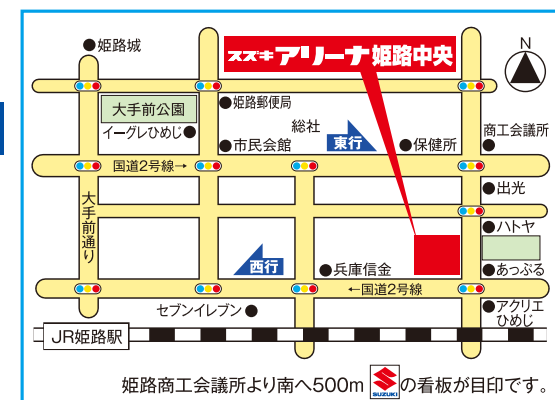

- スタッフはマスク着用
- 手洗いを徹底します
- 換気・除菌徹底します
- 展示車のクリーニング
- シートカバー&紙マット
- 適宜室内をアルコール消毒

TEL.079-285-4141

<https://www.carsworld.co.jp>

〒670-0935 兵庫県姫路市北条口3丁目2
営業時間/AM9:00~PM6:30
定休日/毎週水曜日・第2、3火曜日

掲載写真は印刷のため実際と異なって見える場合がございます。十分注意しておりますが、広告に万ミスがございました際は誠に恐縮ですがご容赦ください。
車両ご購入にはリサイクル料金が別途必要です。メーカーオプション、車体色により価格が異なります。車両本体価格はいずれもタイヤ・パンク応急修理セット(スリットは、タイヤパンク応急修理セットのかわりにスペアタイヤを装備)・ジャッキ付で、保険料・税金(除消費税)・登録・届出等に伴う費用及び付属品価格は含まれません。別途ご請求致します。